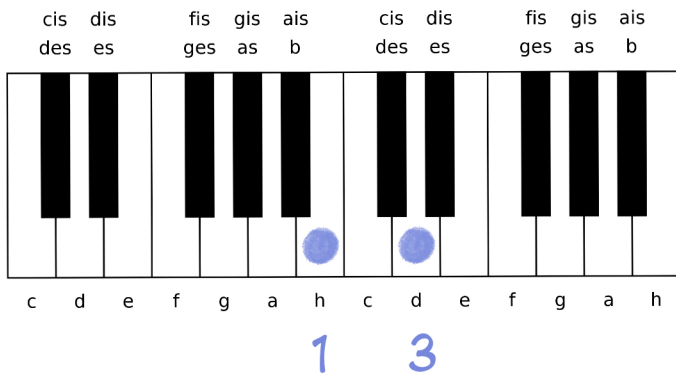

GAYATRI

- Petros

A-Dur

D-Dur

H-Moll

E-Dur

A D HM
Om bhur bhuwah sva - ha
E A
tat savitur varenyam bhar-
D HM
go devasya dhimahi
E A D HM E
dhiyo yonah pra-chodayat sva-ha