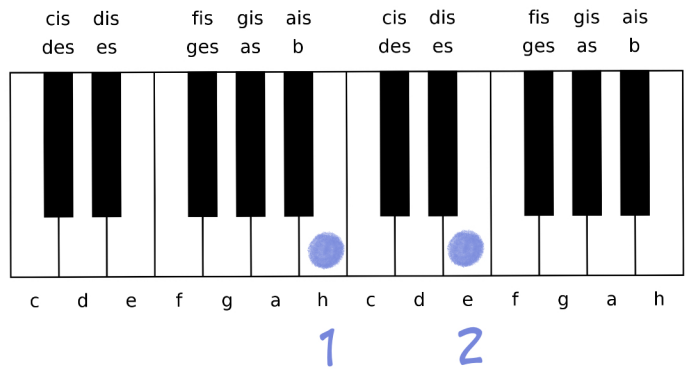

GAYATRI

- Petros

A-Dur

D-Dur

H-Moll

E-Dur

A D HM
Om bhur bhuwah sva - ha
E A
tat savitur varenyam bhar-
D HM
go devasya dhimahi
E A D HM E
dhiyo yonah pra-chodayat sva-ha