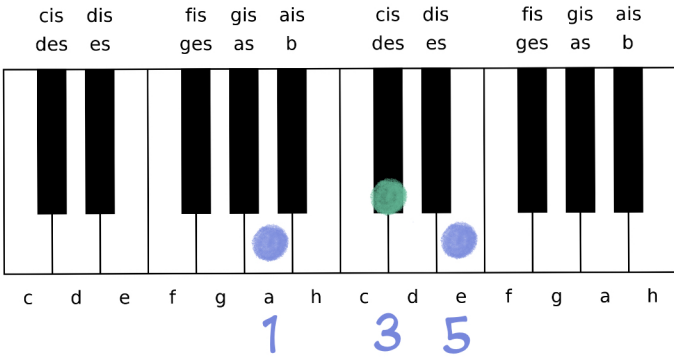

GAYATRI

- Petros

A-Dur

D-Dur

H-Moll

E-Dur

A D HM
Om bhur bhuwah sva - ha
E A
tat savitur varenyam bhar-
D HM
go devasya dhimahi
E A D HM E
dhiyo yonah pra-chodayat sva-ha