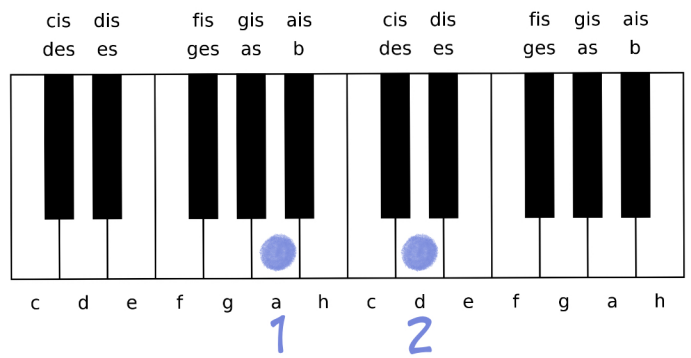

GAYATRI

- Petros

A-Dur

D-Dur

H-Moll

E-Dur

A D HM
Om bhur bhuwah sva - ha
E A
tat savitur varenyam bhar-
D HM
go devasya dhimahi
E A D HM E
dhiyo yonah pra-chodayat sva-ha